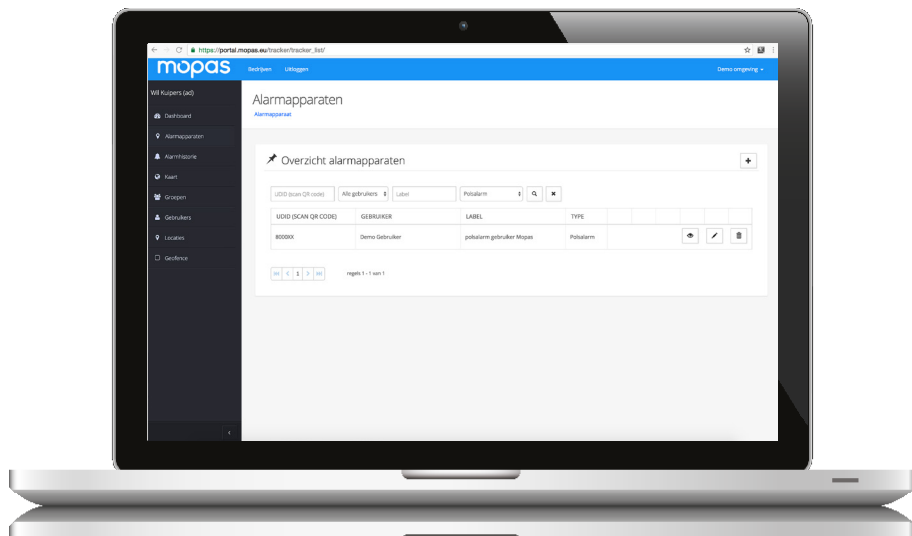

## Dashboard

Als u bent ingelogd, komt u direct op de dashboard-pagina (Figuur 1.2). Hier ziet u in één oogopslag wat de laatste status is en wanneer uw toestel (tracker) voor het laatst gezien is.

Daaronder ziet u een overzicht van openstaande uitnodigingen en uw huidige contactpersonen.

## Alarmapparaten

Als u aan de linkerzijde "Alarmapparaten" kiest, komt u bij een uitgebreider overzicht van uw toestellen (Figuur 1.3). U kunt de huidige locatie bekijken door op  te klikken.

Door op  te klikken kunt u per toestel de gegevens bekijken.